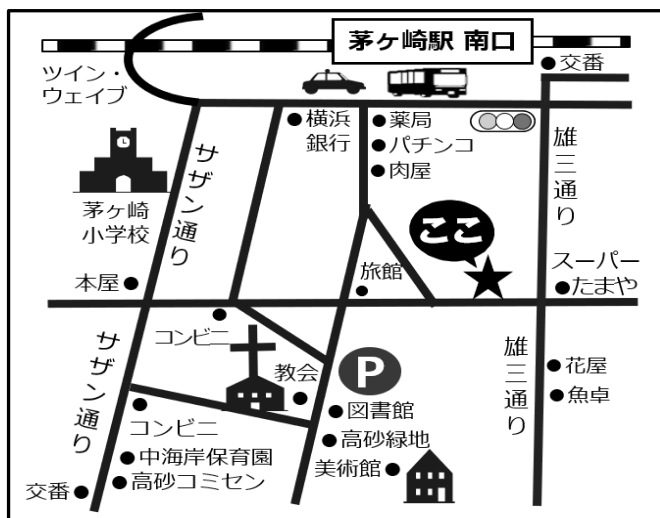

さいわいちょう しょくどう
 幸町こども食堂

FaceBook ページ

「おいしいね♡」

だいいっかい しょくじかい しょくげんてい
 第1回 お食事会 50食限定!!

にちじ 日時： 6月20日(木) 夕方5時～夜7時

ばしょ さいわいちょう さいごの50セント
 場所： 幸町24-6 「LAST50CENT」

※スーパーたまや向い、ラーメン「龍源」の隣り(地図★マーク)

さんかひ さいみまんむりょう
 ★参加費★ 3歳未満無料

こども(3~18歳) 200円

おとな(19歳以上) 500円

♡こども一人で来ても大丈夫!

おとな 大人はこども同伴で来てね♡

こどもが地域の中で見守られ、安心してご飯を食べることができる場所です。

こどもだけでなく、子育てと仕事、子育てと介護など、時間に追われ、

忙しい保護者の方たちを応援し、支えたいと思っています。

この活動に、ご理解いただける方は、どなたでも食べにいらして下さい。